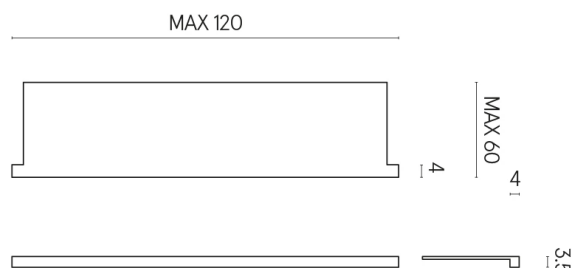

SCHEDA DI CONFIGURAZIONE

Cod. art.: 620890000002

Horizon

Window Sill With Horns

120

Rivestimento del
prodotto

Millennium Dust
Naturale

I colori e le altre caratteristiche estetiche delle piastrelle presenti nelle illustrazioni presenti sul sito sono puramente indicativi. Guarda sempre i campioni di persona prima dell'acquisto.