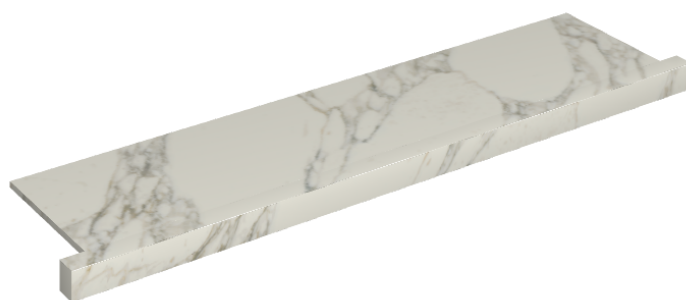

SCHEDA DI CONFIGURAZIONE

Cod. art.: 620890000002

Horizon

Window Sill With Horns

120

Rivestimento del prodotto

Charme Deluxe Arabescato White Naturale

I colori e le altre caratteristiche estetiche delle piastrelle presenti nelle illustrazioni presenti sul sito sono puramente indicativi. Guarda sempre i campioni di persona prima dell'acquisto.