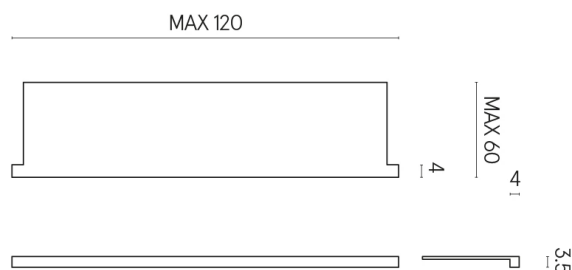

SCHEDA DI CONFIGURAZIONE

Cod. art.: 620890000002

Horizon

Window Sill With Horns

120

Rivestimento del
prodotto

Charme Deluxe
Statuario Fantastico
Naturale

I colori e le altre caratteristiche estetiche delle piastrelle presenti nelle illustrazioni presenti sul sito sono puramente indicativi. Guarda sempre i campioni di persona prima dell'acquisto.