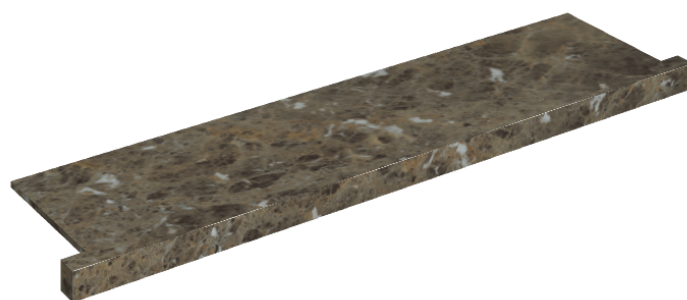

Cod. art.: 620890000002

Horizon

Window Sill With Horns

120

Rivestimento del
prodotto

Charme Deluxe
Emperador Dark
Naturale

I colori e le altre caratteristiche estetiche delle piastrelle presenti nelle illustrazioni presenti sul sito sono puramente indicativi. Guarda sempre i campioni di persona prima dell'acquisto.