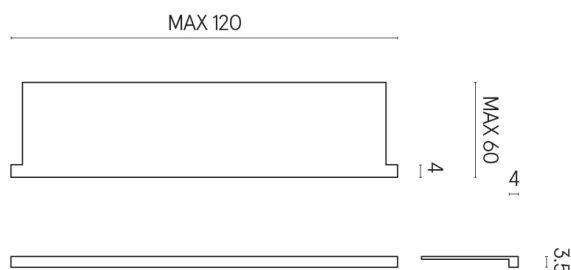

SCHEDA DI CONFIGURAZIONE

Cod. art.: 620890000002

Horizon

Window Sill With Horns

120

Rivestimento del
prodotto

Charme Deluxe Grigio
Orobico Naturale

I colori e le altre caratteristiche estetiche delle piastrelle presenti nelle illustrazioni presenti sul sito sono puramente indicativi. Guarda sempre i campioni di persona prima dell'acquisto.