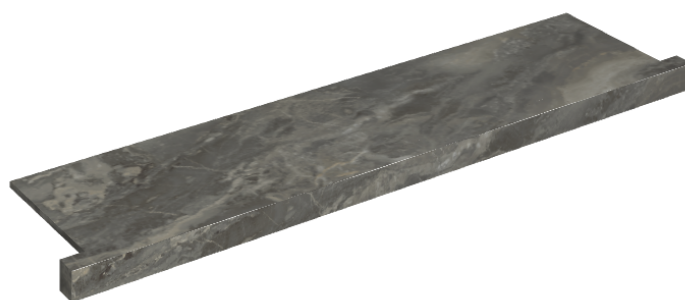

SCHEDA DI CONFIGURAZIONE

Cod. art.: 620890000002

Horizon

Window Sill With Horns

120

Rivestimento del prodottoCharme Deluxe Grigio
Orobico Naturale

I colori e le altre caratteristiche estetiche delle piastrelle presenti nelle illustrazioni presenti sul sito sono puramente indicativi. Guarda sempre i campioni di persona prima dell'acquisto.