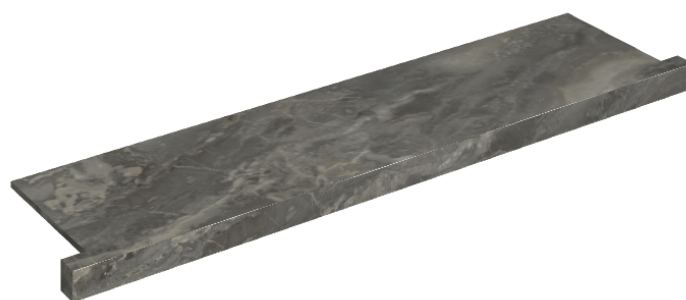

SCHEDA DI CONFIGURAZIONE

Cod. art.: 620890000002

Horizon

Window Sill With Horns

120

Rivestimento del
prodotto

Charme Deluxe Grigio
Orobico Naturale

I colori e le altre caratteristiche estetiche delle piastrelle presenti nelle illustrazioni presenti sul sito sono puramente indicativi. Guarda sempre i campioni di persona prima dell'acquisto.