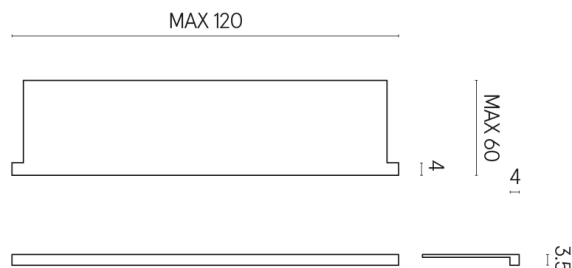

SCHEDA DI CONFIGURAZIONE

Cod. art.: 620890000002

Horizon

Window Sill With Horns

120

Rivestimento del
prodotto

Metropolis Glass Sky
Lux

I colori e le altre caratteristiche estetiche delle piastrelle presenti nelle illustrazioni presenti sul sito sono puramente indicativi. Guarda sempre i campioni di persona prima dell'acquisto.