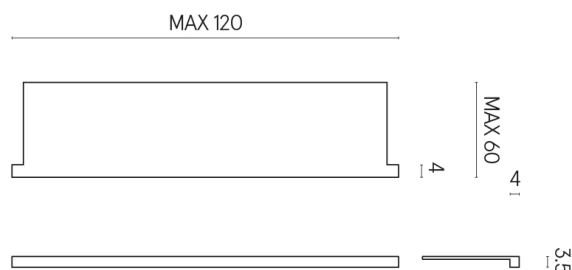

SCHEDA DI CONFIGURAZIONE

Cod. art.: 620890000002

Horizon

Window Sill With Horns

120

Rivestimento del
prodotto
Metropolis Desert
Beige Naturale

I colori e le altre caratteristiche estetiche delle piastrelle presenti nelle illustrazioni presenti sul sito sono puramente indicativi. Guarda sempre i campioni di persona prima dell'acquisto.