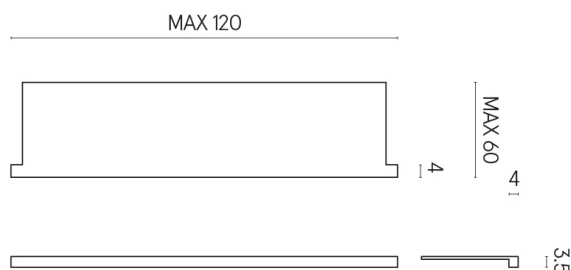

SCHEDA DI CONFIGURAZIONE

Cod. art.: 620890000002

Horizon

Window Sill With Horns

120

Rivestimento del
prodotto

Metropolis Imperial
Black Naturale

I colori e le altre caratteristiche estetiche delle piastrelle presenti nelle illustrazioni presenti sul sito sono puramente indicativi. Guarda sempre i campioni di persona prima dell'acquisto.