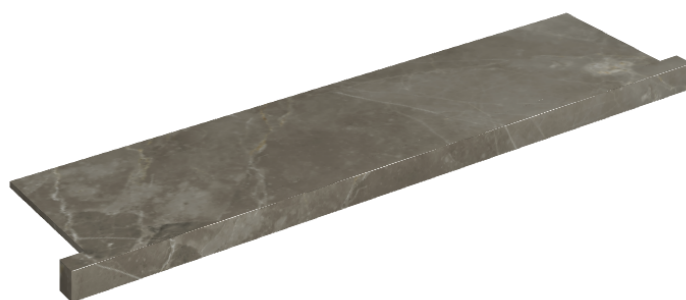

SCHEMA DI CONFIGURAZIONE

Cod. art.: 620890000002

Horizon

Window Sill With Horns

120

Rivestimento del
prodottoStellaris Tuscania
Grey Naturale

I colori e le altre caratteristiche estetiche delle piastrelle presenti nelle illustrazioni presenti sul sito sono puramente indicativi. Guarda sempre i campioni di persona prima dell'acquisto.