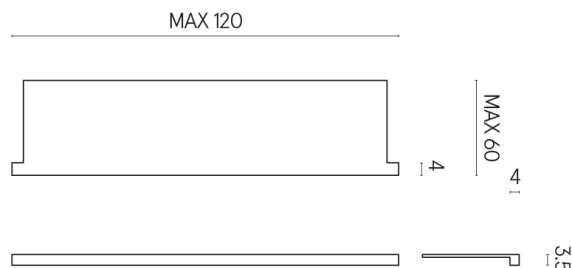

SCHEDA DI CONFIGURAZIONE

Cod. art.: 620890000002

Horizon

Window Sill With Horns

120

Rivestimento del
prodotto

Materia Carbonio
Cerato

I colori e le altre caratteristiche estetiche delle piastrelle presenti nelle illustrazioni presenti sul sito sono puramente indicativi. Guarda sempre i campioni di persona prima dell'acquisto.