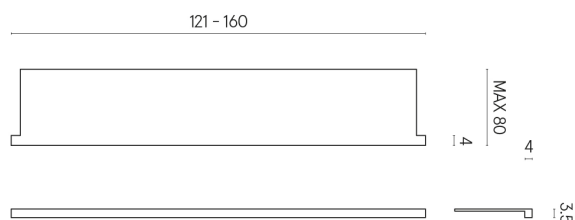

SCHEDA DI CONFIGURAZIONE

Cod. art.: 620890000004

Horizon

Window Sill With Horns

160

Rivestimento del
prodotto

Millennium Pure
Naturale

I colori e le altre caratteristiche estetiche delle piastrelle presenti nelle illustrazioni presenti sul sito sono puramente indicativi. Guarda sempre i campioni di persona prima dell'acquisto.