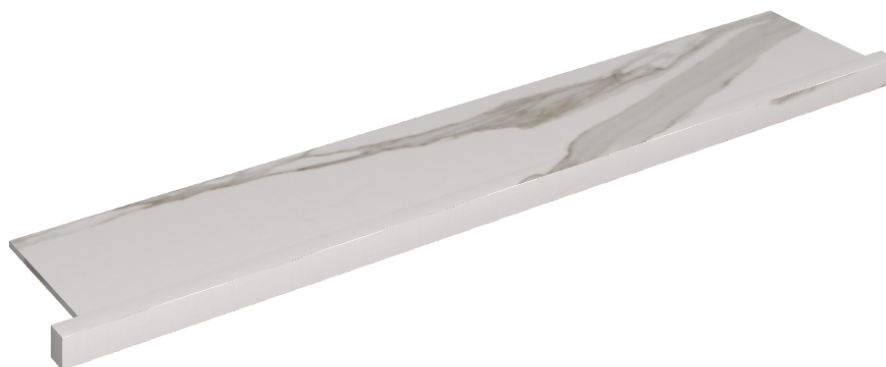

SCHEDA DI CONFIGURAZIONE

Cod. art.: 620890000004

Horizon

Window Sill With Horns

160

Rivestimento del
prodotto

Charme Evo
Calacatta Naturale

I colori e le altre caratteristiche estetiche delle piastrelle presenti nelle illustrazioni presenti sul sito sono puramente indicativi. Guarda sempre i campioni di persona prima dell'acquisto.