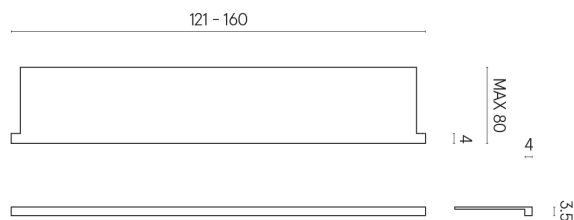

SCHEMA DI CONFIGURAZIONE

Cod. art.: 620890000004

Horizon

Window Sill With Horns

160

Rivestimento del
prodottoCharme Evo Antracite
Naturale

I colori e le altre caratteristiche estetiche delle piastrelle presenti nelle illustrazioni presenti sul sito sono puramente indicativi. Guarda sempre i campioni di persona prima dell'acquisto.