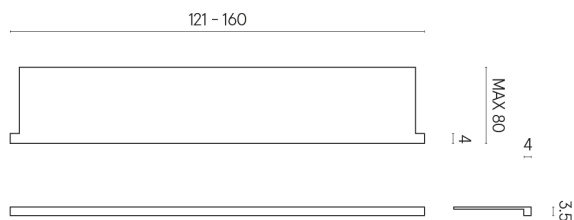

SCHEDA DI CONFIGURAZIONE

Cod. art.: 620890000004

Horizon

Window Sill With Horns

160

Rivestimento del
prodotto

Charme Deluxe
Bianco Michelangelo
Naturale

I colori e le altre caratteristiche estetiche delle piastrelle presenti nelle illustrazioni presenti sul sito sono puramente indicativi. Guarda sempre i campioni di persona prima dell'acquisto.