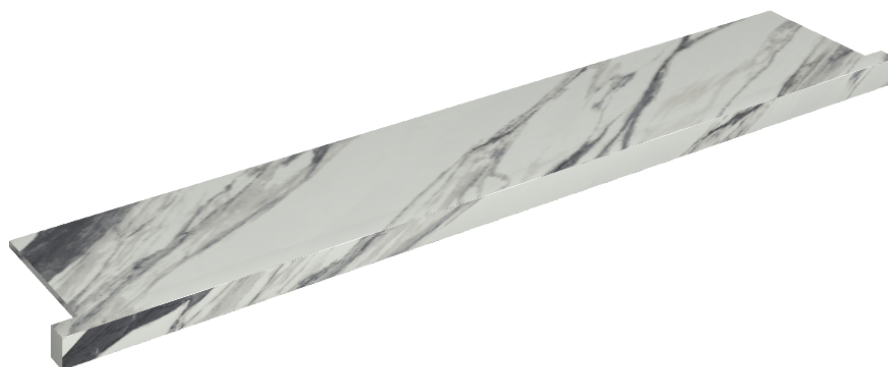

SCHEDA DI CONFIGURAZIONE

Cod. art.: 620890000004

Horizon

Window Sill With Horns

160

Rivestimento del
prodotto

Charme Deluxe
Statuario Fantastico
Naturale

I colori e le altre caratteristiche estetiche delle piastrelle presenti nelle illustrazioni presenti sul sito sono puramente indicativi. Guarda sempre i campioni di persona prima dell'acquisto.