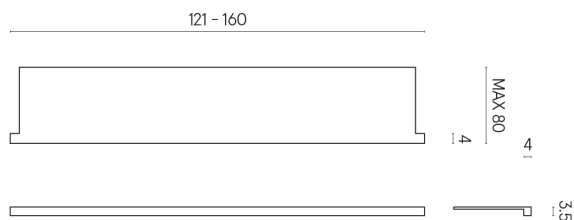

SCHEDA DI CONFIGURAZIONE

Cod. art.: 620890000004

Horizon

Window Sill With Horns

160

Rivestimento del
prodotto

Charme Deluxe
Sahara Noir Naturale

I colori e le altre caratteristiche estetiche delle piastrelle presenti nelle illustrazioni presenti sul sito sono puramente indicativi. Guarda sempre i campioni di persona prima dell'acquisto.