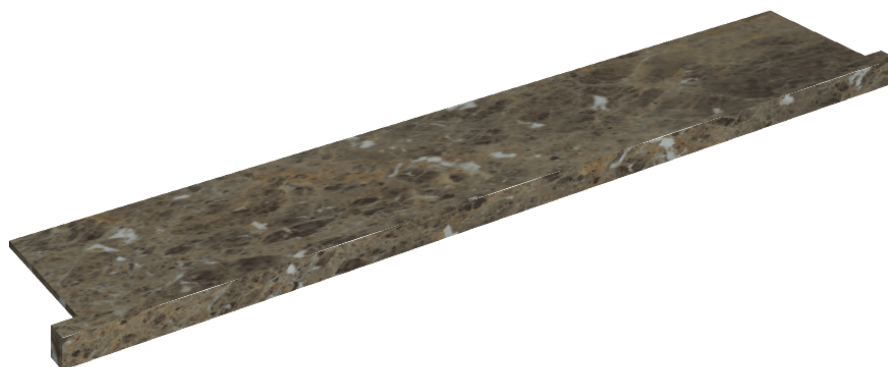

SCHEDA DI CONFIGURAZIONE

Cod. art.: 620890000004

Horizon

Window Sill With Horns

160

Rivestimento del
prodotto

Charme Deluxe
Emperador Dark
Naturale

I colori e le altre caratteristiche estetiche delle piastrelle presenti nelle illustrazioni presenti sul sito sono puramente indicativi. Guarda sempre i campioni di persona prima dell'acquisto.