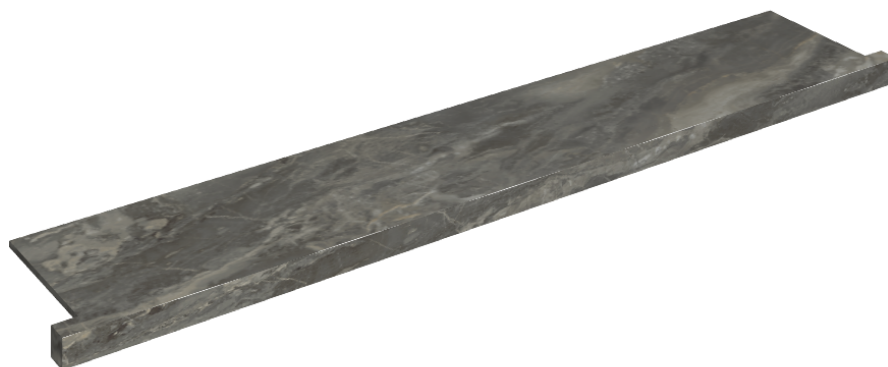

SCHEMA DI CONFIGURAZIONE

Cod. art.: 620890000004

Horizon

Window Sill With Horns

160

Rivestimento del
prodottoCharme Deluxe Grigio
Orobico Naturale

I colori e le altre caratteristiche estetiche delle piastrelle presenti nelle illustrazioni presenti sul sito sono puramente indicativi. Guarda sempre i campioni di persona prima dell'acquisto.