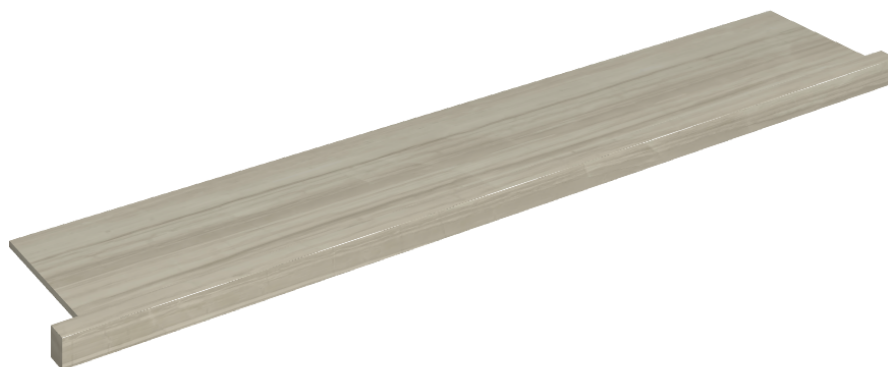

SCHEDA DI CONFIGURAZIONE

Cod. art.: 620890000004

Horizon

Window Sill With Horns

160

**Rivestimento del
prodotto**Charme Advance Silk
Grey Lux

I colori e le altre caratteristiche estetiche delle piastrelle presenti nelle illustrazioni presenti sul sito sono puramente indicativi. Guarda sempre i campioni di persona prima dell'acquisto.