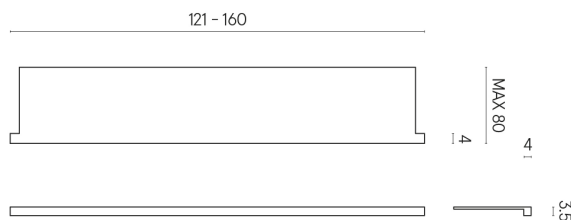

SCHEDA DI CONFIGURAZIONE

Cod. art.: 620890000004

Horizon

Window Sill With Horns

160

Rivestimento del
prodotto
Metropolis Absolut
Silver Naturale

I colori e le altre caratteristiche estetiche delle piastrelle presenti nelle illustrazioni presenti sul sito sono puramente indicativi. Guarda sempre i campioni di persona prima dell'acquisto.