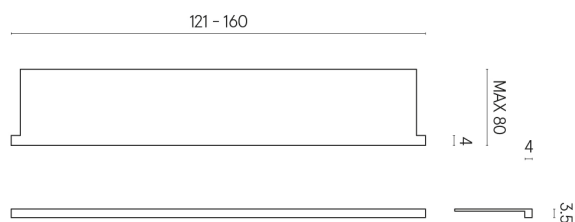

SCHEMA DI CONFIGURAZIONE

Cod. art.: 620890000004

Horizon

Window Sill With Horns

160

Rivestimento del
prodottoMillennium Silver
Naturale

I colori e le altre caratteristiche estetiche delle piastrelle presenti nelle illustrazioni presenti sul sito sono puramente indicativi. Guarda sempre i campioni di persona prima dell'acquisto.