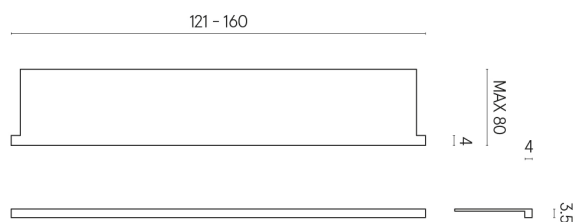

SCHEMA DI CONFIGURAZIONE

Cod. art.: 620890000004

Horizon

Window Sill With Horns

160

Rivestimento del
prodottoStellaris Elegant Silver
Naturale

I colori e le altre caratteristiche estetiche delle piastrelle presenti nelle illustrazioni presenti sul sito sono puramente indicativi. Guarda sempre i campioni di persona prima dell'acquisto.