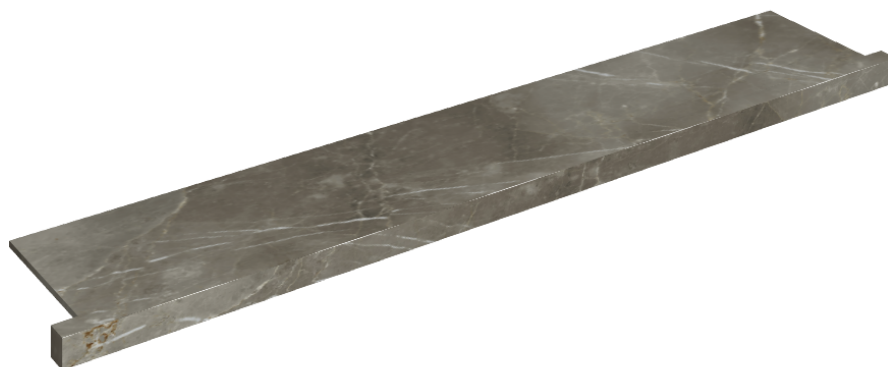

SCHEDA DI CONFIGURAZIONE

Cod. art.: 620890000004

Horizon

Window Sill With Horns

160

Rivestimento del
prodotto

Stellaris Tuscania
Grey Naturale

I colori e le altre caratteristiche estetiche delle piastrelle presenti nelle illustrazioni presenti sul sito sono puramente indicativi. Guarda sempre i campioni di persona prima dell'acquisto.