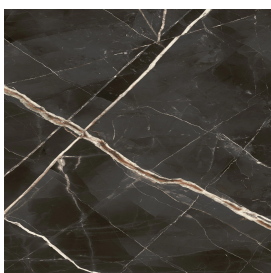

SCHEDA DI CONFIGURAZIONE

Cod. art.: 620890000004

Horizon

Window Sill With Horns

160

Rivestimento del
prodotto

Stellaris Absolut Black
Naturale

I colori e le altre caratteristiche estetiche delle piastrelle presenti nelle illustrazioni presenti sul sito sono puramente indicativi. Guarda sempre i campioni di persona prima dell'acquisto.