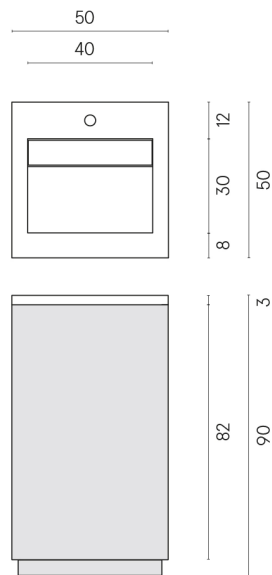

SCHEDA DI CONFIGURAZIONE

Cod. art.:

620810000019

Cube Air

Washbasin 50 Wood

Rivestimento del
prodotto

Genesis Moon White
Naturale

I colori e le altre caratteristiche estetiche delle piastrelle presenti nelle illustrazioni presenti sul sito sono puramente indicativi. Guarda sempre i campioni di persona prima dell'acquisto.