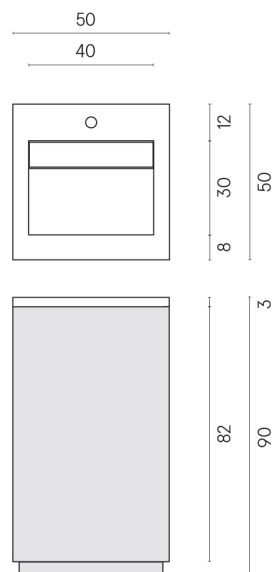

SCHEDA DI CONFIGURAZIONE

Cod. art.:

620810000019

Cube Air

Washbasin 50 Wood

Rivestimento del
prodotto

Charme Advance
Alabastro White
Naturale

I colori e le altre caratteristiche estetiche delle piastrelle presenti nelle illustrazioni presenti sul sito sono puramente indicativi. Guarda sempre i campioni di persona prima dell'acquisto.