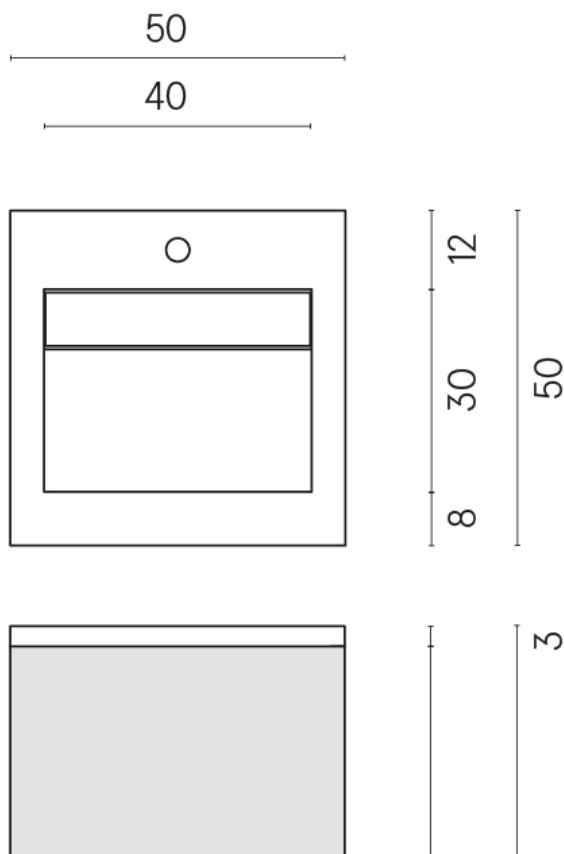

SCHEDA DI CONFIGURAZIONE

Cod. art.:

620810000019

Cube Air

Washbasin 50 Wood

Rivestimento del
prodotto

Eternum Volcano
Naturale

I colori e le altre caratteristiche estetiche delle piastrelle presenti nelle illustrazioni presenti sul sito sono puramente indicativi. Guarda sempre i campioni di persona prima dell'acquisto.