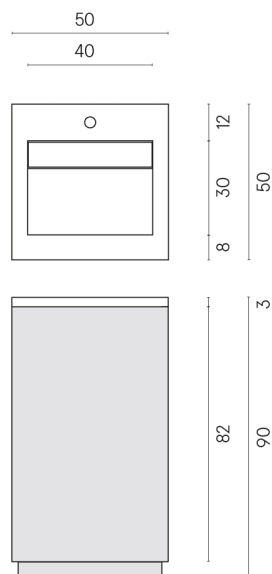

SCHEDA DI CONFIGURAZIONE

Cod. art.: 620810000019

Cube Air

Washbasin 50 Wood

Rivestimento del
prodotto

Stellaris Calacatta
Gold Naturale

I colori e le altre caratteristiche estetiche delle piastrelle presenti nelle illustrazioni presenti sul sito sono puramente indicativi. Guarda sempre i campioni di persona prima dell'acquisto.