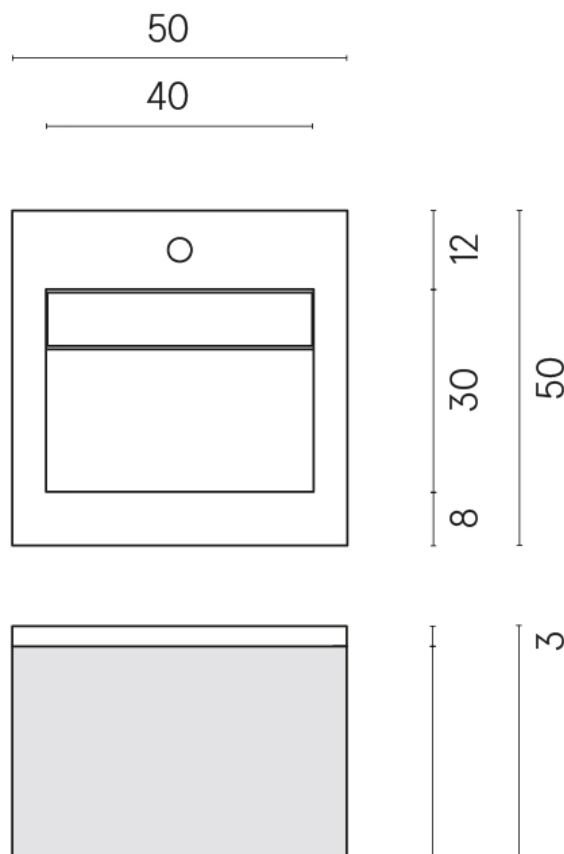

SCHEDA DI CONFIGURAZIONE

Cod. art.: 620810000019

Cube Air

Washbasin 50 Wood

Rivestimento del
prodotto

Forum Stone Desert
Naturale

I colori e le altre caratteristiche estetiche delle piastrelle presenti nelle illustrazioni presenti sul sito sono puramente indicativi. Guarda sempre i campioni di persona prima dell'acquisto.