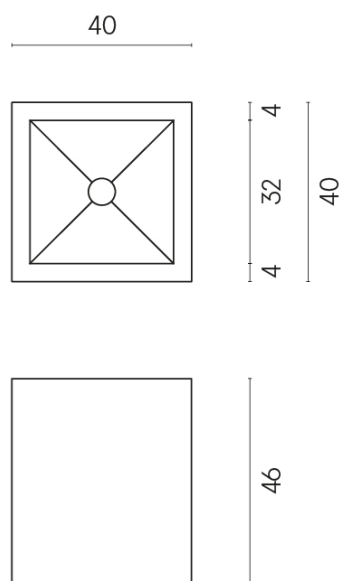

SCHEDA DI CONFIGURAZIONE

Cod. art.:

620810000008

Cube

Washbasin 40

Rivestimento del
prodottoCharme Evo Statuario
Naturale

I colori e le altre caratteristiche estetiche delle piastrelle presenti nelle illustrazioni presenti sul sito sono puramente indicativi. Guarda sempre i campioni di persona prima dell'acquisto.