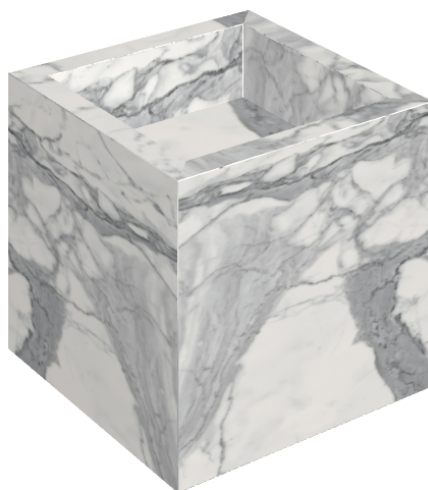

# Cube

## Washbasin 40

Rivestimento del  
prodotto

Charme Evo Statuario  
Naturale

I colori e le altre caratteristiche estetiche delle piastrelle presenti nelle illustrazioni presenti sul sito sono puramente indicativi. Guarda sempre i campioni di persona prima dell'acquisto.