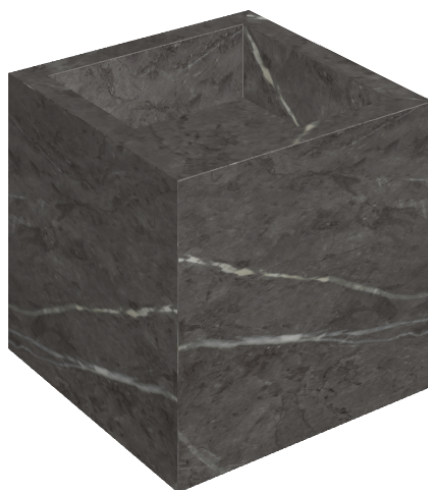

# Cube

## Washbasin 40

Rivestimento del  
prodotto

Charme Evo Antracite  
Naturale

I colori e le altre caratteristiche estetiche delle piastrelle presenti nelle illustrazioni presenti sul sito sono puramente indicativi. Guarda sempre i campioni di persona prima dell'acquisto.