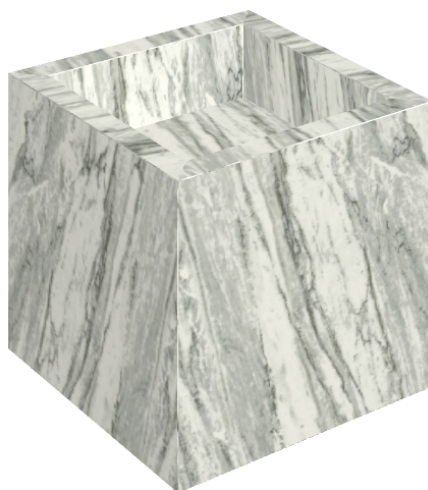

SCHEDA DI CONFIGURAZIONE

Cod. art.: 620810000008

Cube

Washbasin 40

Rivestimento del
prodotto
Skyfall Bianco
Paradiso Naturale

I colori e le altre caratteristiche estetiche delle piastrelle presenti nelle illustrazioni presenti sul sito sono puramente indicativi. Guarda sempre i campioni di persona prima dell'acquisto.