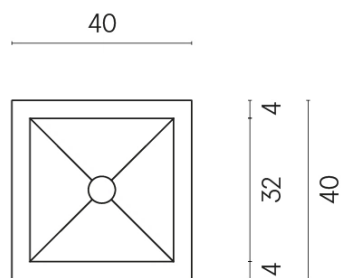

SCHEDA DI CONFIGURAZIONE

Cod. art.: 620810000008

Cube

Washbasin 40

Rivestimento del
prodotto

Charme Deluxe Grigio
Orobico Naturale

I colori e le altre caratteristiche estetiche delle piastrelle presenti nelle illustrazioni presenti sul sito sono puramente indicativi. Guarda sempre i campioni di persona prima dell'acquisto.