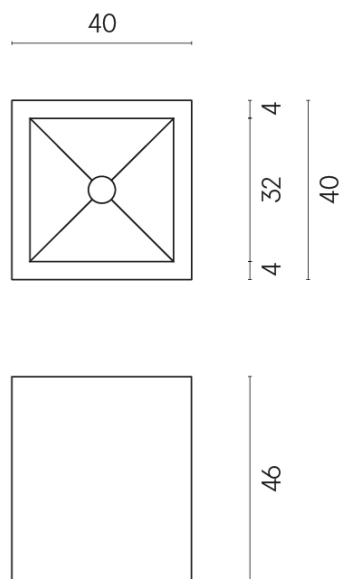

SCHEDA DI CONFIGURAZIONE

Cod. art.: 620810000008

Cube

Washbasin 40

Rivestimento del prodotto

Continuum Brass
Dark Lappato

I colori e le altre caratteristiche estetiche delle piastrelle presenti nelle illustrazioni presenti sul sito sono puramente indicativi. Guarda sempre i campioni di persona prima dell'acquisto.