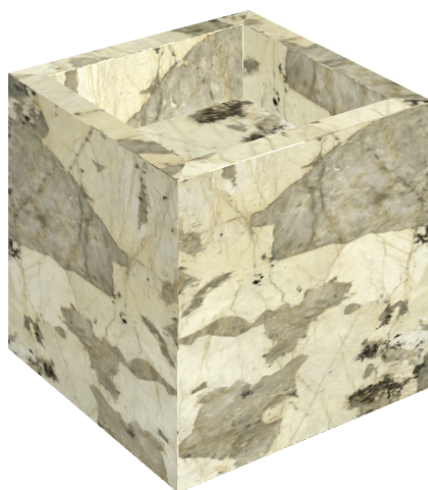

SCHEDA DI CONFIGURAZIONE

Cod. art.: 620810000008

Cube

Washbasin 40

Rivestimento del prodotto

Eternum Volcano Naturale

I colori e le altre caratteristiche estetiche delle piastrelle presenti nelle illustrazioni presenti sul sito sono puramente indicativi. Guarda sempre i campioni di persona prima dell'acquisto.