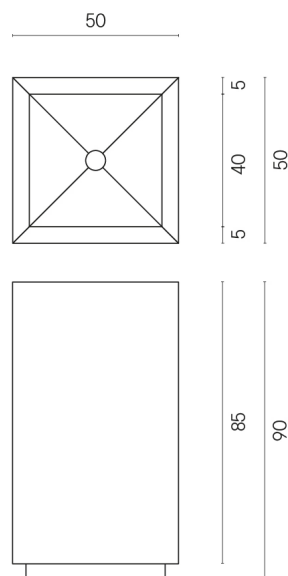

SCHEDA DI CONFIGURAZIONE

Cod. art.: 620810000006

Cube

Washbasin 50

Rivestimento del
prodottoCharme Evo Statuario
Naturale

I colori e le altre caratteristiche estetiche delle piastrelle presenti nelle illustrazioni presenti sul sito sono puramente indicativi. Guarda sempre i campioni di persona prima dell'acquisto.