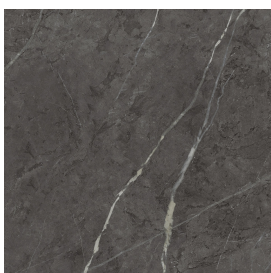

## Washbasin 50

Rivestimento del  
prodotto

Charme Evo Antracite  
Naturale

I colori e le altre caratteristiche estetiche delle piastrelle presenti nelle illustrazioni presenti sul sito sono puramente indicativi. Guarda sempre i campioni di persona prima dell'acquisto.