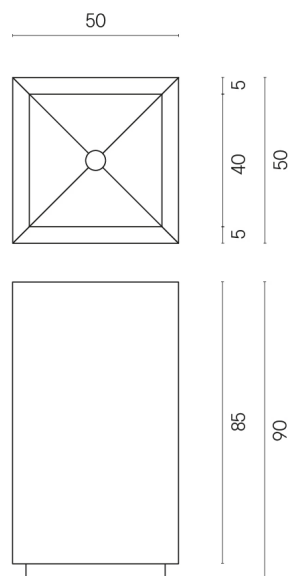

SCHEMA DI CONFIGURAZIONE

Cod. art.:

620810000006

Cube

Washbasin 50

Rivestimento del
prodottoCharme Extra Silver
Naturale

I colori e le altre caratteristiche estetiche delle piastrelle presenti nelle illustrazioni presenti sul sito sono puramente indicativi. Guarda sempre i campioni di persona prima dell'acquisto.