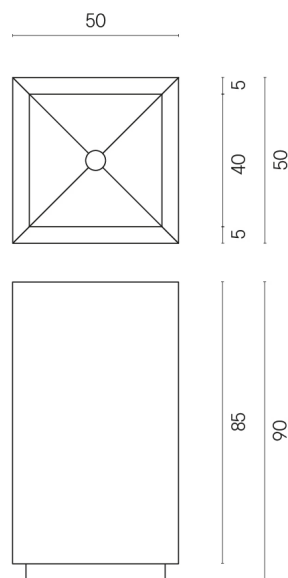

SCHEDA DI CONFIGURAZIONE

Cod. art.:

620810000006

Cube

Washbasin 50

**Rivestimento del
prodotto**Genesis Venus Cream
Naturale

I colori e le altre caratteristiche estetiche delle piastrelle presenti nelle illustrazioni presenti sul sito sono puramente indicativi. Guarda sempre i campioni di persona prima dell'acquisto.