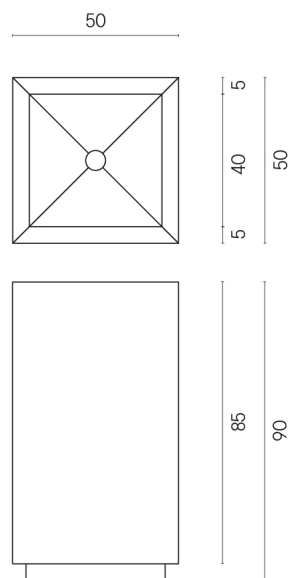

SCHEDA DI CONFIGURAZIONE

Cod. art.:

620810000006

Cube

Washbasin 50

**Rivestimento del
prodotto**

Genesis Venus Cream
Naturale

I colori e le altre caratteristiche estetiche delle piastrelle presenti nelle illustrazioni presenti sul sito sono puramente indicativi. Guarda sempre i campioni di persona prima dell'acquisto.

**Trova il punto vendita
autorizzato più vicino:**

<https://sib.italonceramica.ru/ru/home/dealer/>

ITALON HOME

© COPYRIGHT ITALON - АО Керамогранитный завод 142800, Россия, Московская область,
г. Ступино, Староситненское шоссе, вл. 32 - Тел. +7 495 2251322 / Факс +7 495 2251346