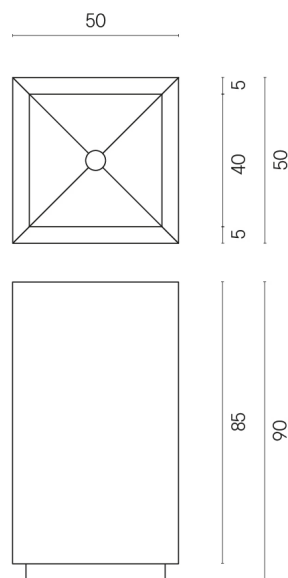

SCHEDA DI CONFIGURAZIONE

Cod. art.: 620810000006

Cube

Washbasin 50

Rivestimento del
prodotto

Genesis Saturn Grey
Naturale

I colori e le altre caratteristiche estetiche delle piastrelle presenti nelle illustrazioni presenti sul sito sono puramente indicativi. Guarda sempre i campioni di persona prima dell'acquisto.