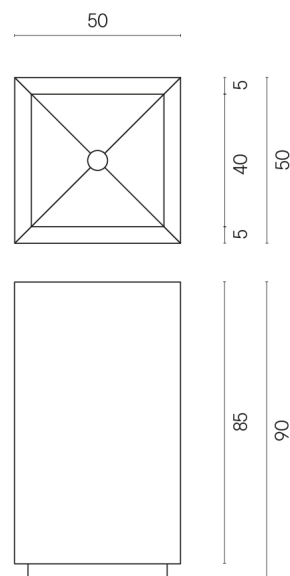

SCHEDA DI CONFIGURAZIONE

Cod. art.:

620810000006

Cube

Washbasin 50

Rivestimento del
prodottoRoom Black Stone
Cerato

I colori e le altre caratteristiche estetiche delle piastrelle presenti nelle illustrazioni presenti sul sito sono puramente indicativi. Guarda sempre i campioni di persona prima dell'acquisto.