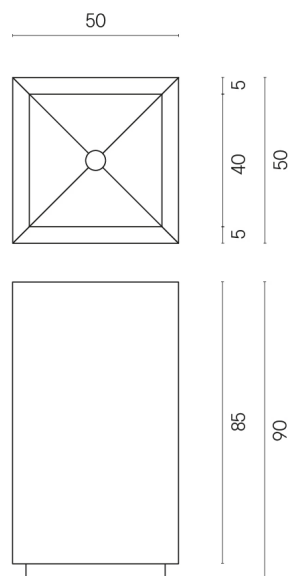

SCHEDA DI CONFIGURAZIONE

Cod. art.:

620810000006

Cube

Washbasin 50

Rivestimento del prodotto

Charme Deluxe Arabescato White Naturale

I colori e le altre caratteristiche estetiche delle piastrelle presenti nelle illustrazioni presenti sul sito sono puramente indicativi. Guarda sempre i campioni di persona prima dell'acquisto.