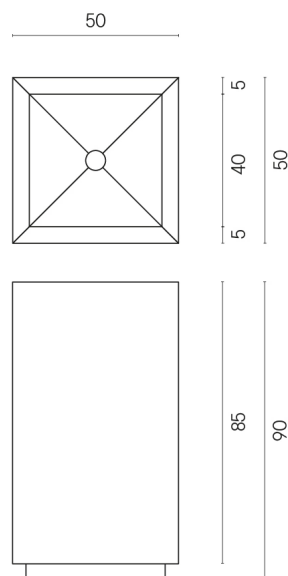

SCHEDA DI CONFIGURAZIONE

Cod. art.:

620810000006

Cube

Washbasin 50

Rivestimento del
prodotto

Charme Deluxe
Arabescato White
Naturale

I colori e le altre caratteristiche estetiche delle piastrelle presenti nelle illustrazioni presenti sul sito sono puramente indicativi. Guarda sempre i campioni di persona prima dell'acquisto.