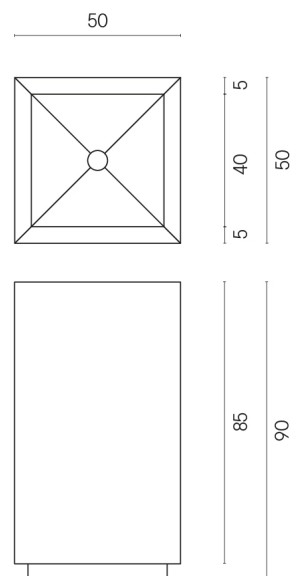

SCHEMA DI CONFIGURAZIONE

Cod. art.: 620810000006

Cube

Washbasin 50

Rivestimento del
prodottoWonderful Life
Almond Naturale

I colori e le altre caratteristiche estetiche delle piastrelle presenti nelle illustrazioni presenti sul sito sono puramente indicativi. Guarda sempre i campioni di persona prima dell'acquisto.