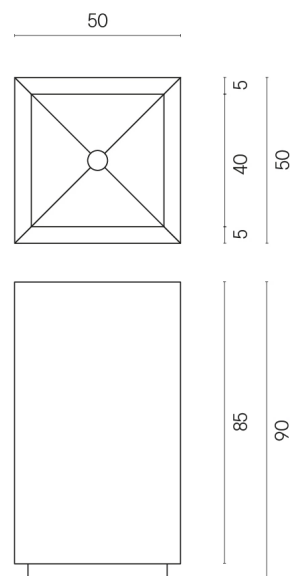

SCHEMA DI CONFIGURAZIONE

Cod. art.:

620810000006

Cube

Washbasin 50

Rivestimento del
prodottoContinuum Brass
Gold Lappato

I colori e le altre caratteristiche estetiche delle piastrelle presenti nelle illustrazioni presenti sul sito sono puramente indicativi. Guarda sempre i campioni di persona prima dell'acquisto.