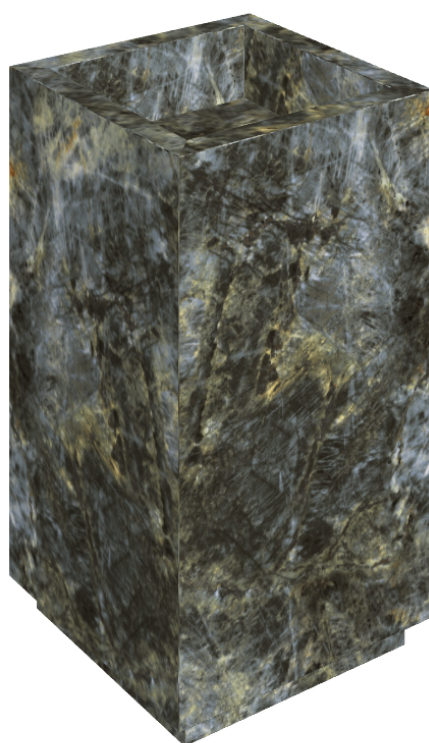

# Cube

## Washbasin 50

Rivestimento del  
prodotto

Stellaris Madagascar  
Dark Naturale

I colori e le altre caratteristiche estetiche delle piastrelle presenti nelle illustrazioni presenti sul sito sono puramente indicativi. Guarda sempre i campioni di persona prima dell'acquisto.