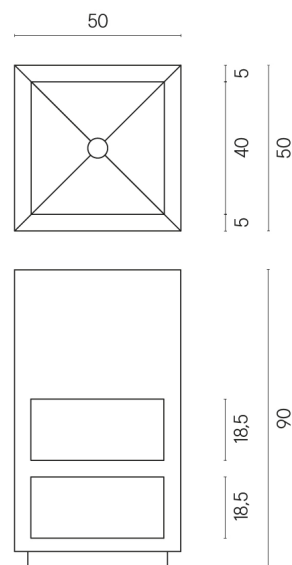

SCHEDA DI CONFIGURAZIONE

Cod. art.: 620810000007

Cube

Washbasin Shelf 50

Rivestimento del prodotto

Surface Corten Naturale

I colori e le altre caratteristiche estetiche delle piastrelle presenti nelle illustrazioni presenti sul sito sono puramente indicativi. Guarda sempre i campioni di persona prima dell'acquisto.