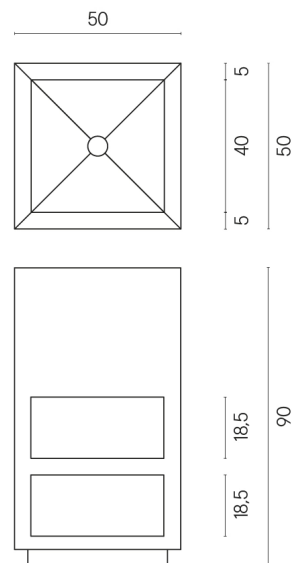

SCHEDA DI CONFIGURAZIONE

Cod. art.: 620810000007

Cube

Washbasin Shelf 50

Rivestimento del prodotto

Charme Extra Carrara Naturale

I colori e le altre caratteristiche estetiche delle piastrelle presenti nelle illustrazioni presenti sul sito sono puramente indicativi. Guarda sempre i campioni di persona prima dell'acquisto.