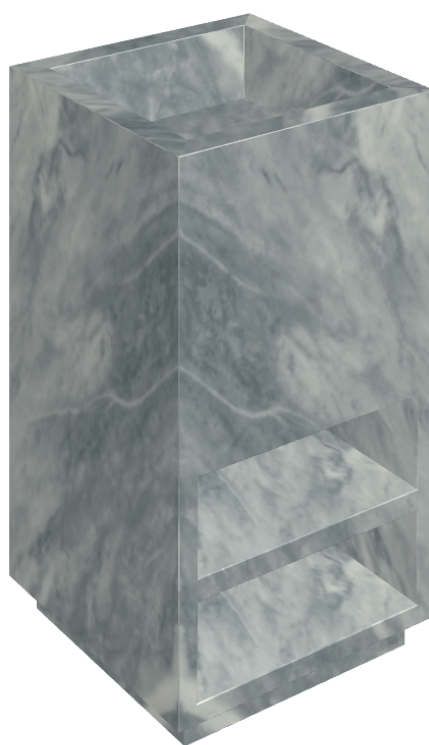

SCHEDA DI CONFIGURAZIONE

Cod. art.: 620810000007

Cube

Washbasin Shelf 50

Rivestimento del
prodotto

Charme Extra Atlantic
Naturale

I colori e le altre caratteristiche estetiche delle piastrelle presenti nelle illustrazioni presenti sul sito sono puramente indicativi. Guarda sempre i campioni di persona prima dell'acquisto.