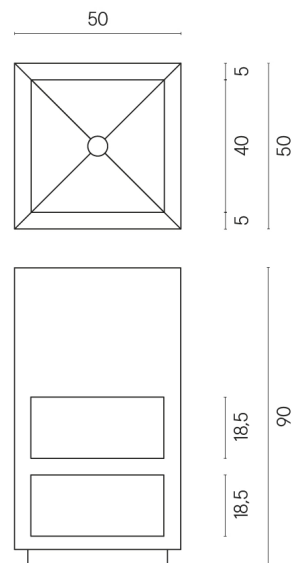

SCHEDA DI CONFIGURAZIONE

Cod. art.: 620810000007

Cube

Washbasin Shelf 50

Rivestimento del prodotto

Charme Advance
Palissandro Dark Lux

I colori e le altre caratteristiche estetiche delle piastrelle presenti nelle illustrazioni presenti sul sito sono puramente indicativi. Guarda sempre i campioni di persona prima dell'acquisto.