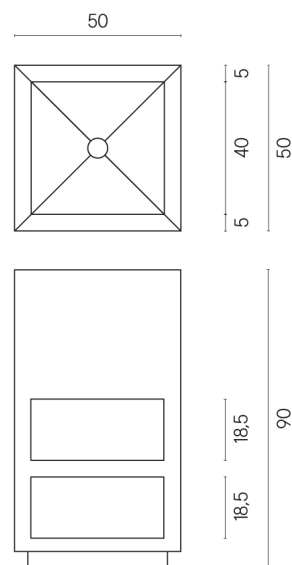

SCHEDA DI CONFIGURAZIONE

Cod. art.: 620810000007

Cube

Washbasin Shelf 50

Rivestimento del prodotto

Continuum Brass
Gold Lappato

I colori e le altre caratteristiche estetiche delle piastrelle presenti nelle illustrazioni presenti sul sito sono puramente indicativi. Guarda sempre i campioni di persona prima dell'acquisto.